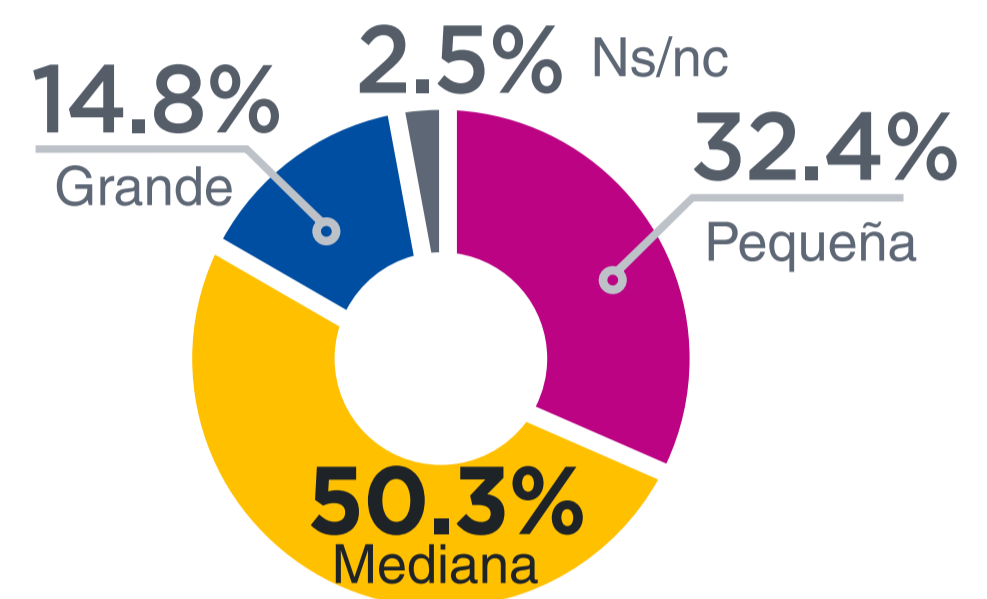

EL MUNDO DE LAS MASCOTAS

PERÚ

TENENCIA DE MASCOTAS

75%
SI tiene mascota.

25%
NO tiene mascota.

TIPO DE MASCOTAS

85.9%
Perro

54.4%
Gato

13.9%
Aves

9.9%
Conejos

3.4%
Pez

TAMAÑO DE SU MASCOTA PRINCIPAL

ELECCIÓN DE MASCOTA

ASPECTOS TOMADOS EN CUENTA PARA ELEGIR UNA MASCOTA